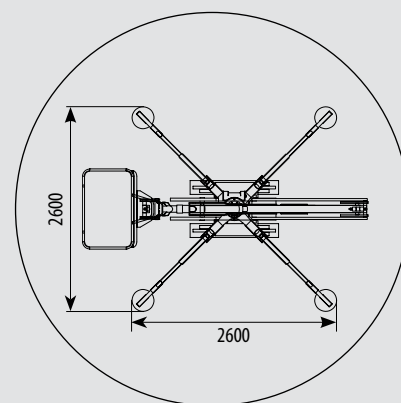

Easy Lift R130 at Caledonian Access

Altezza massima di lavoro	Max. working height	Hauteur max de travail	Altura max de trabajo	Max. Arbeitshöhe	12,20 m
Sbraccio massimo di lavoro	Max. working outreach	Déport max de travail	Alcance max de trabajo	Max. Arbeitsauslegung	6,50 m
Rotazione torretta	Turret rotation	Rotation tourelle	Rotación torreta	Drehturmrotation	320° N.C.
Portata massima	Max load capacity	Portée max	Capacidad de carga	Max. Tragfähigkeit	200 Kg
Comandi idraulici proporzionali	Proportional hydraulic controls	Commandes hydrauliques proportionnelles	Mandos hidráulicos proporcionales	Hydraulische proportionale Steuerungen	
Massa totale	Total weight	Poids total	Peso total	Gewicht	1700 Kg
Pendenza superabile	Gradeability	Max pente admissible	Pendiente màx	Max. Steigfähigkeit	30%
Dimensioni cesto	Cage dimensions	Dimensions panier	Dimensiones cesta	Korbabmessungen	1,1 x 0,7 m
Rotazione cesto	Cage rotation	Rotation panier	Rotación cesta	Korbdrehung	90° + 90°