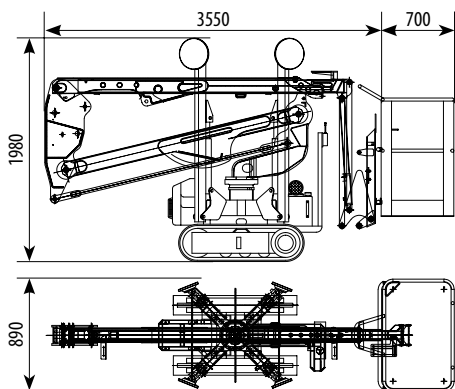

Easy Lift R130 at Caledonian Access

Altezza massima di lavoro	Max. working height	Hauteur max de travail	Altura max de trabajo	Max. Arbeitshöhe	12,20 m
Sbraccio massimo di lavoro	Max. working outreach	Déport max de travail	Alcance max de trabajo	Max. Arbeitsauslegung	6,50 m
Rotazione torretta	Turret rotation	Rotation tourelle	Rotación torreta	Drehturmrotation	320° N.C.
Portata massima	Max load capacity	Portée max	Capacidad de carga	Max. Tragfähigkeit	200 Kg
Comandi idraulici proporzionali	Proportional hydraulic controls	Commandes hydrauliques proportionnelles	Mandos hidráulicos proporcionales	Hydraulische proportionale Steuerungen	
Massa totale	Total weight	Poids total	Peso total	Gewicht	1700 Kg
Pendenza superabile	Gradeability	Max pente admissible	Pendiente màx	Max. Steigfähigkeit	30%
Dimensioni cesto	Cage dimensions	Dimensions panier	Dimensiones cesta	Korbabmessungen	1,1 x 0,7 m
Rotazione cesto	Cage rotation	Rotation panier	Rotación cesta	Korbdrehung	90° + 90°