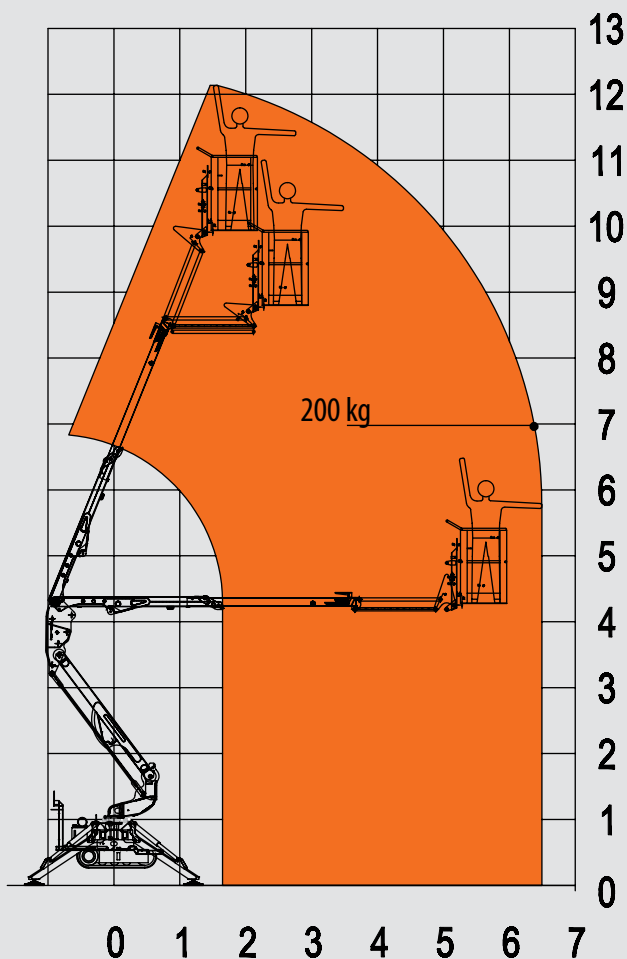

Easy Lift R130 at Caledonian Access

Altezza massima di lavoro	Max. working height	Hauteur max de travail	Altura max de trabajo	Max. Arbeitshöhe	12,20 m
Sbraccio massimo di lavoro	Max. working outreach	Déport max de travail	Alcance max de trabajo	Max. Arbeitsauslegung	6,50 m
Rotazione torretta	Turret rotation	Rotation tourelle	Rotación torreta	Drehturmrotation	320° N.C.
Portata massima	Max load capacity	Portée max	Capacidad de carga	Max. Tragfähigkeit	200 Kg
Comandi idraulici proporzionali	Proportional hydraulic controls	Commandes hydrauliques proportionnelles	Mandos hidráulicos proporcionales	Hydraulische proportionale Steuerungen	
Massa totale	Total weight	Poids total	Peso total	Gewicht	1700 Kg
Pendenza superabile	Gradeability	Max pente admissible	Pendiente màx	Max. Steigfähigkeit	30%
Dimensioni cesto	Cage dimensions	Dimensions panier	Dimensiones cesta	Korbabmessungen	1,1 x 0,7 m
Rotazione cesto	Cage rotation	Rotation panier	Rotación cesta	Korbdrehung	90° + 90°